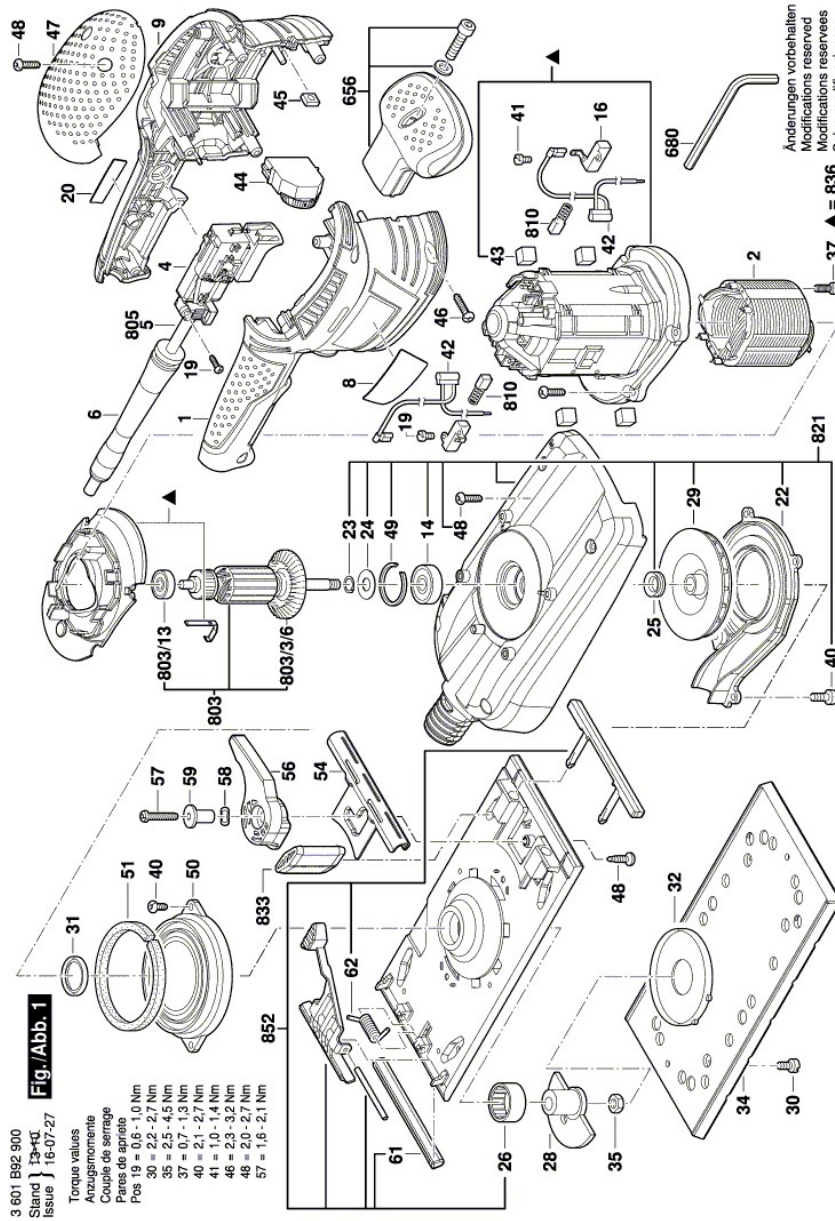

Vue éclatée - E

3 601 B92 900
Stand } 15-45
Issue } 16-07-27

Fig./Abb. 1

1. Torque values
   Anzugsmoment
   Couple de serrage
   Pos 19 = 0,6 - 1,0 Nm
   30 = 2,2 - 2,7 Nm
   35 = 2,5 - 4,5 Nm
   37 = 0,7 - 1,3 Nm
   40 = 2,1 - 2,7 Nm
   41 = 1,0 - 1,4 Nm
   46 = 2,3 - 3,2 Nm
   48 = 2,0 - 2,7 Nm
   57 = 1,6 - 2,1 Nm

Änderungen vorbehalten
Modifications reserved
Modificaciones reserves

37 ▲ = 836