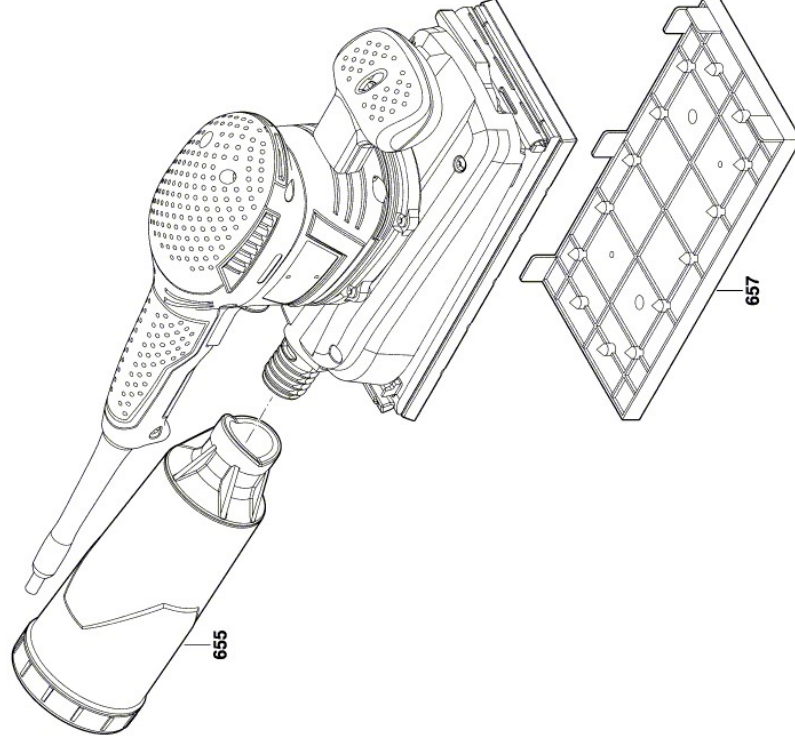

Vue éclatée - E

3 601 B92 900
Stand | 12-27
Issue | 14-06-11

Fig./Abb. 2

Änderungen vorbehalten
Modifications reservé
Modificacions reservées
Salvo modificaciones