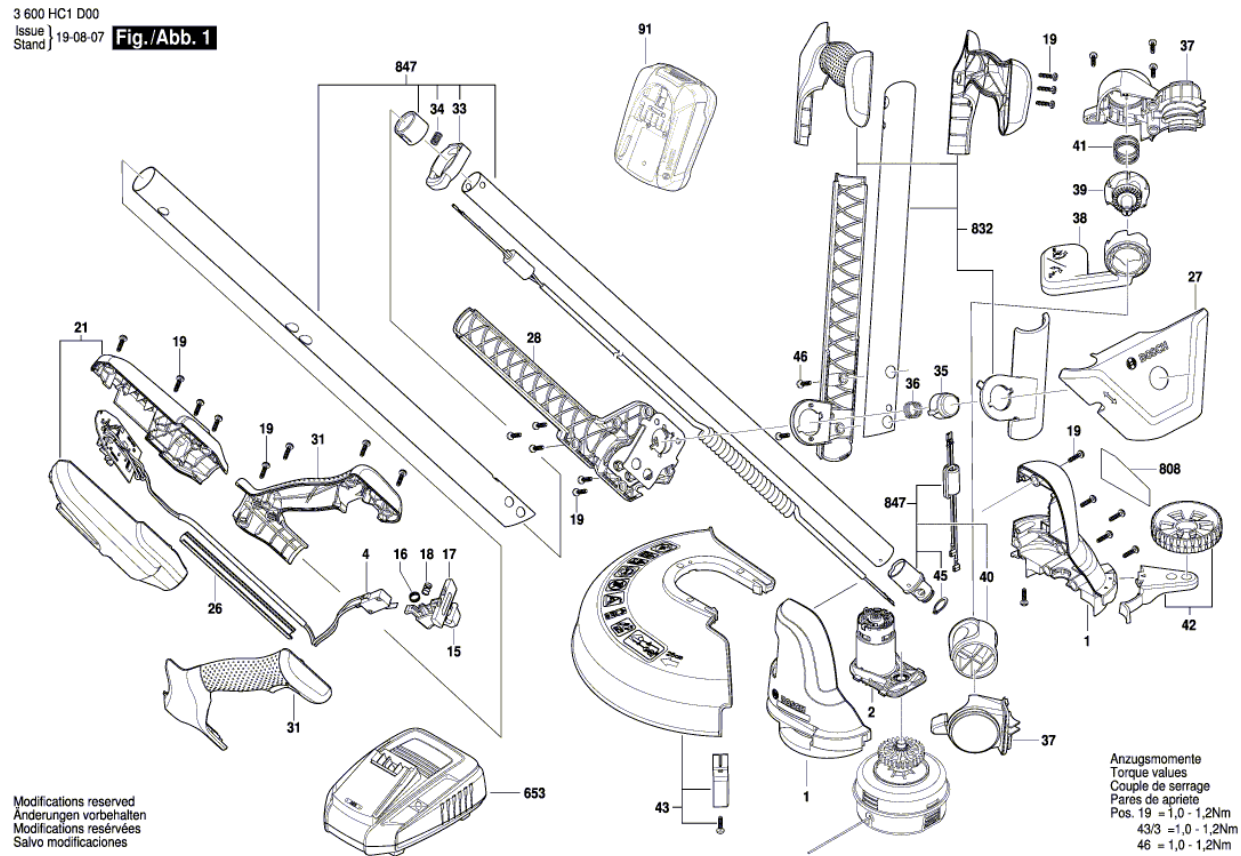

Vue éclatée - E

3 600 HC1 D00
Issue | 19-08-07
Stand | **Fig./Abb. 1**

Anzugsmomente
Torque values
Couple de serrage
Pares de apriete
Pos. 19 = 1,0 - 1,2Nm
43/3 = 1,0 - 1,2Nm
46 = 1,0 - 1,2Nm