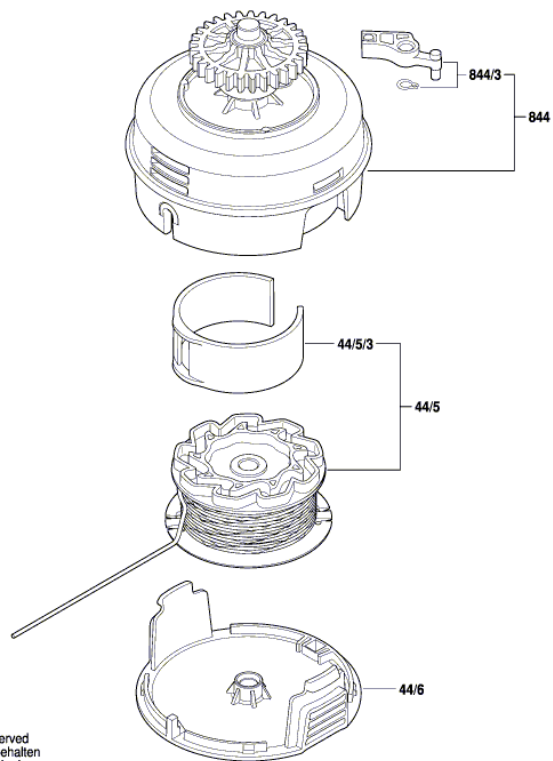

Vue éclatée - E

3 600 HC1 D00
Issue | 19-03-16
Stand | **Fig./Abb. 2**