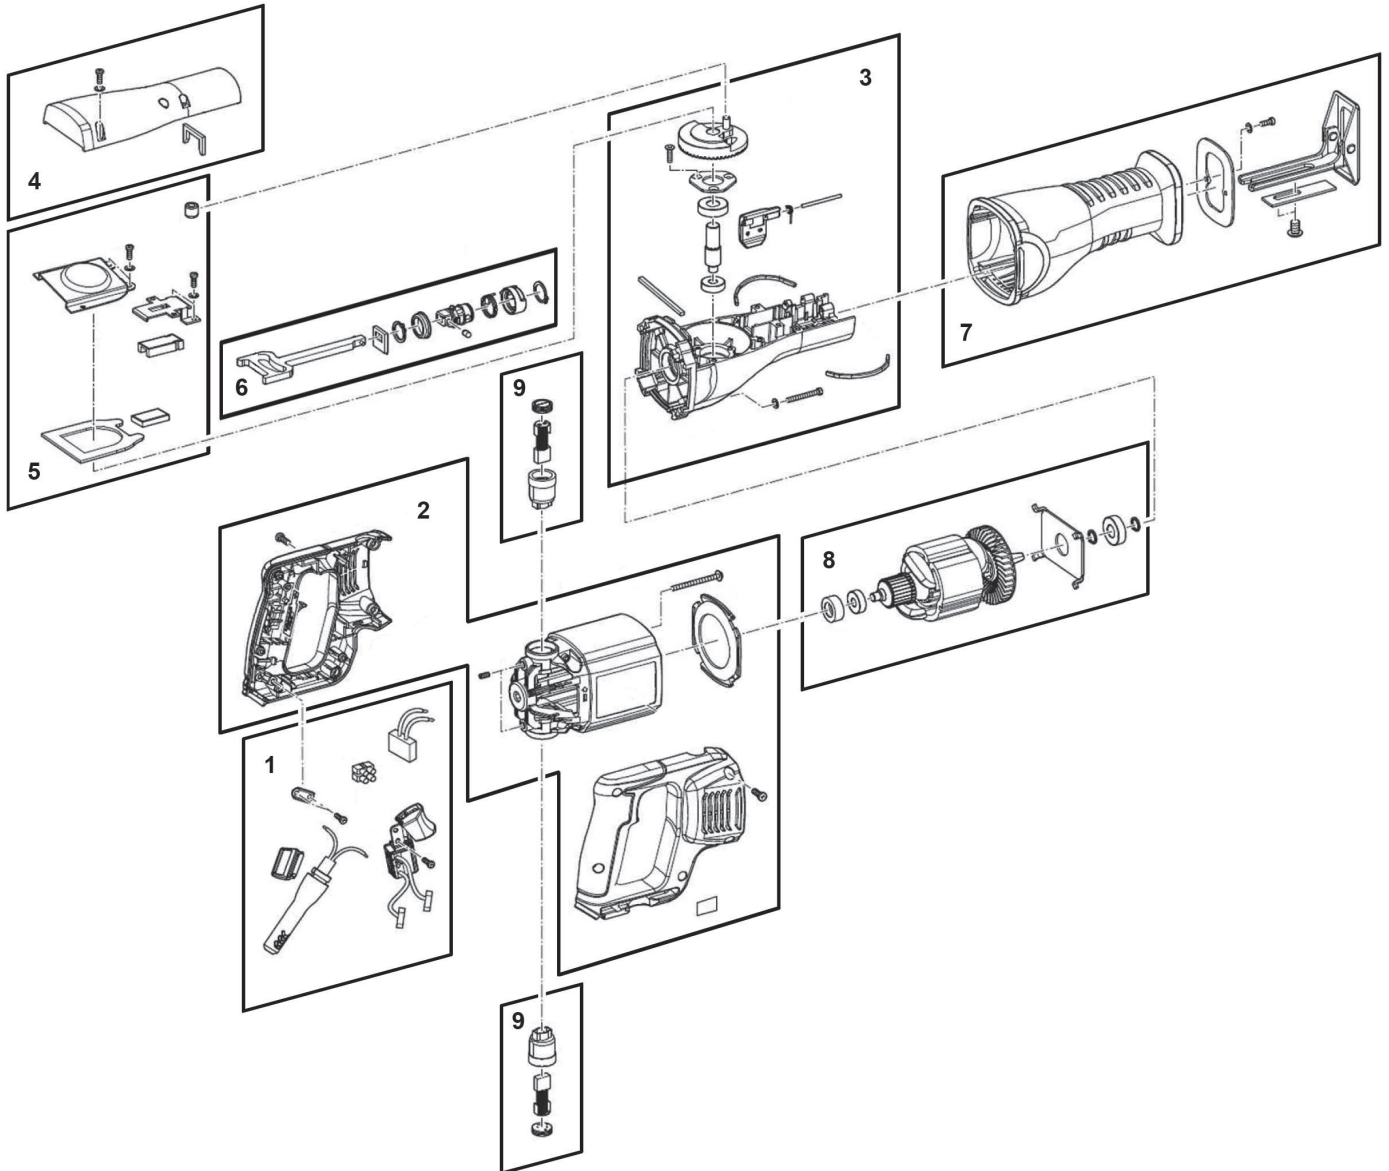

## Spare parts list

Latest version  
see [www.rems.de](http://www.rems.de)  
other parts on request

## Elenco dei pezzi

Ultimo aggiornamento  
vedi [www.rems.de](http://www.rems.de)  
altri ricambi su richiesta

deu	eng	fra	ita	
1 Schalter komplett	Switch compl.	Interrupteur compl.	Interruttore compl.	562204 R
2 Gehäuse komplett	Housing compl.	Carcasse compl.	Carcassa compl.	562205 R
3 Getriebe komplett	Gear compl.	Engrenage compl.	Ingranaggio compl.	562206 R
4 Getriebedeckel	Gear cover	Couvercle d'engrenage	Coperchio d'ingranaggio	562207 R
5 Stanzabdeckplatte	Stamping cover plate	Couvercle	Coperchio	562208 R
6 Sägeblatthalterung	Sawblade holder	Support lame de scie	Supporto lama da sega	562209 R
7 Kipbarer Stützsuh	Adjustable support shoe	Pied d'appui réglable	Scarpa spostabile	562210 R
8 Motor	Motor	Motor	Motor	562211 R220
9 Kohlebürsten	Carbon brush	Balais de charbon	Carboncini	562212 R220