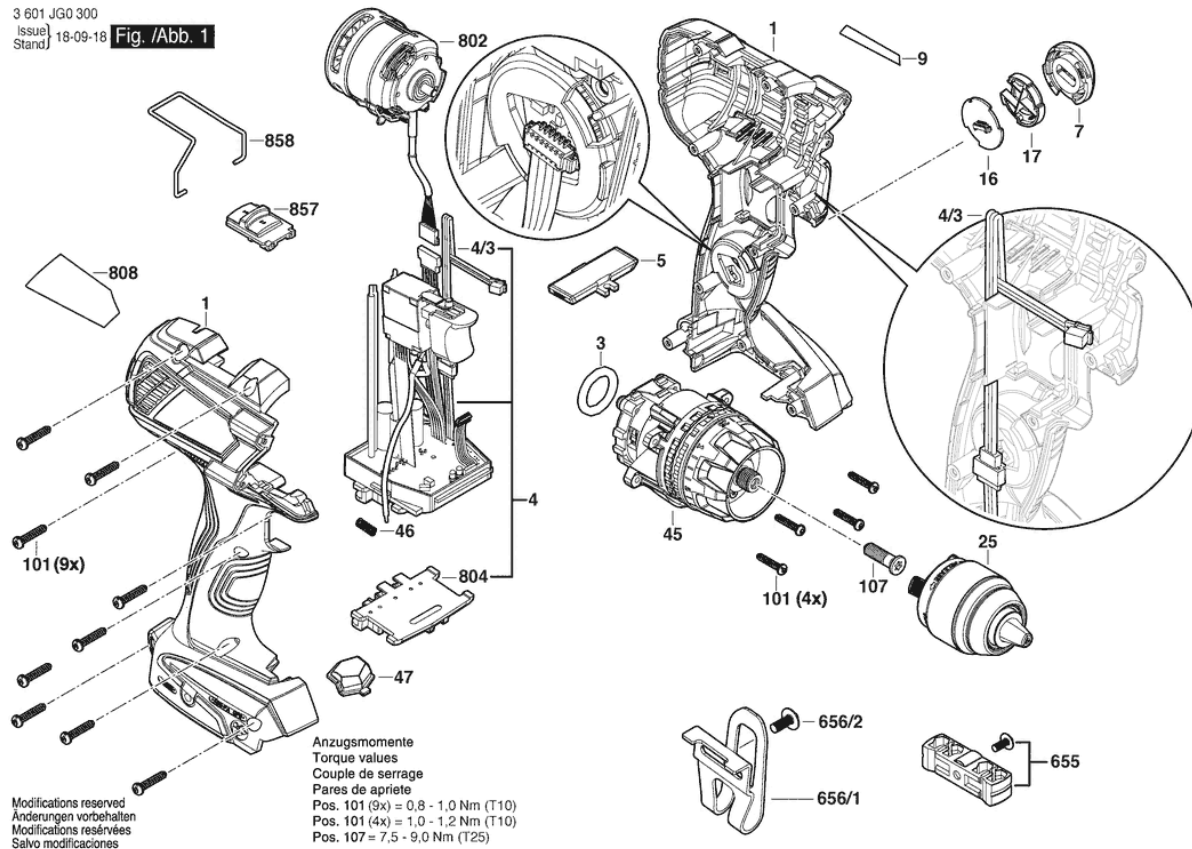

Liste de pièces détachées

Article	Référence pièce détachée	Description	Schéma	Prix	Quantité	Groupe de prix
653	2 607 225 923	Chargeur GB 230/10,8-18V, 30 42 S	2	119,84 € *	1	47
653	2 607 226 251	Chargeur Rapide EU GAL 18V-40, 230V/10,8V – 18V	2	62,94 € *	1	41

* Les prix indiqués, sont des prix de vente conseillés hors TVA.

Vue éclatée - E

3 601 JG0 300
Issue | 18-09-18
Stand | Fig. /Abb. 1